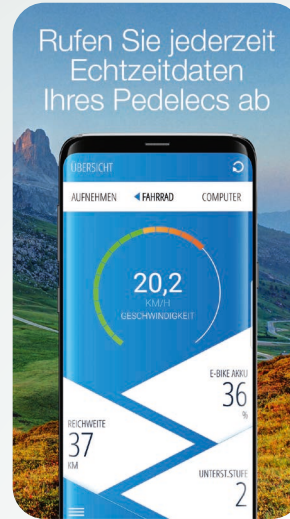

FISCHER E-CONNECT APP FÜR iOS & ANDROID

Entdecke die E-Connect App
in unserem Anwendungsvideo
(5:54 min)

www.fischer-bike.com

FISCHER E-Connect App

Mit unserer neuen FISCHER E-Connect App können Sie nicht nur **KOSTENFREI** auf Europas Fahrradwegen navigieren, sie verbindet sich mit Ihrem FISCHER Pedelec und zeigt Ihnen verschiedene aktuelle Informationen zu Ihrem E-Bike an.

Topografische Reichweitenanzeige

Navigieren Sie kostenlos in Deutschland und Europa.

- Topografische Reichweitenanzeige: Zeigt auf der Karte genau an, wie weit Sie unter Berücksichtigung der topographischen Verhältnisse, Ihrem aktuellen Fahrverhalten und dem Ladezustand des Akkus fahren können
- Die Karten der meisten europäischen Länder sind mit der App kostenfrei als Offline-Version verfügbar

Rufen Sie jederzeit Echtzeitdaten Ihres Pedelecs ab

Entdecken Sie viele weitere Features

- Zeichnen Sie Ihre Strecken auf, speichern Sie diese ab und exportieren Sie Ihre Lieblingsstrecken
- Ein integrierter Tour-Manager verwaltet Ihre gespeicherten Routen
- Importieren Sie GPX-Daten ganz einfach und navigieren Sie über die FISCHER E-Connect App zu Ihrem Ziel